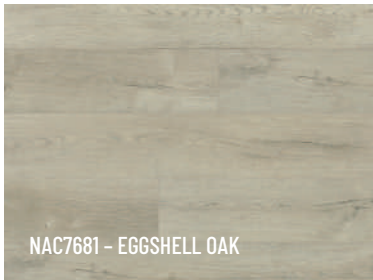

# CASCADE LAMINATE

NAC7683 - CASCADE GREY

NAC7684 - CLASSIC MOCHA

NAC7687 - CLASSIC NATURAL

NAC7685 - DUSK GREY

NAC7681 - EGGSHELL OAK

NAC7688 - ENCORE GREY

NAC7682 - PREMIER MAPLE